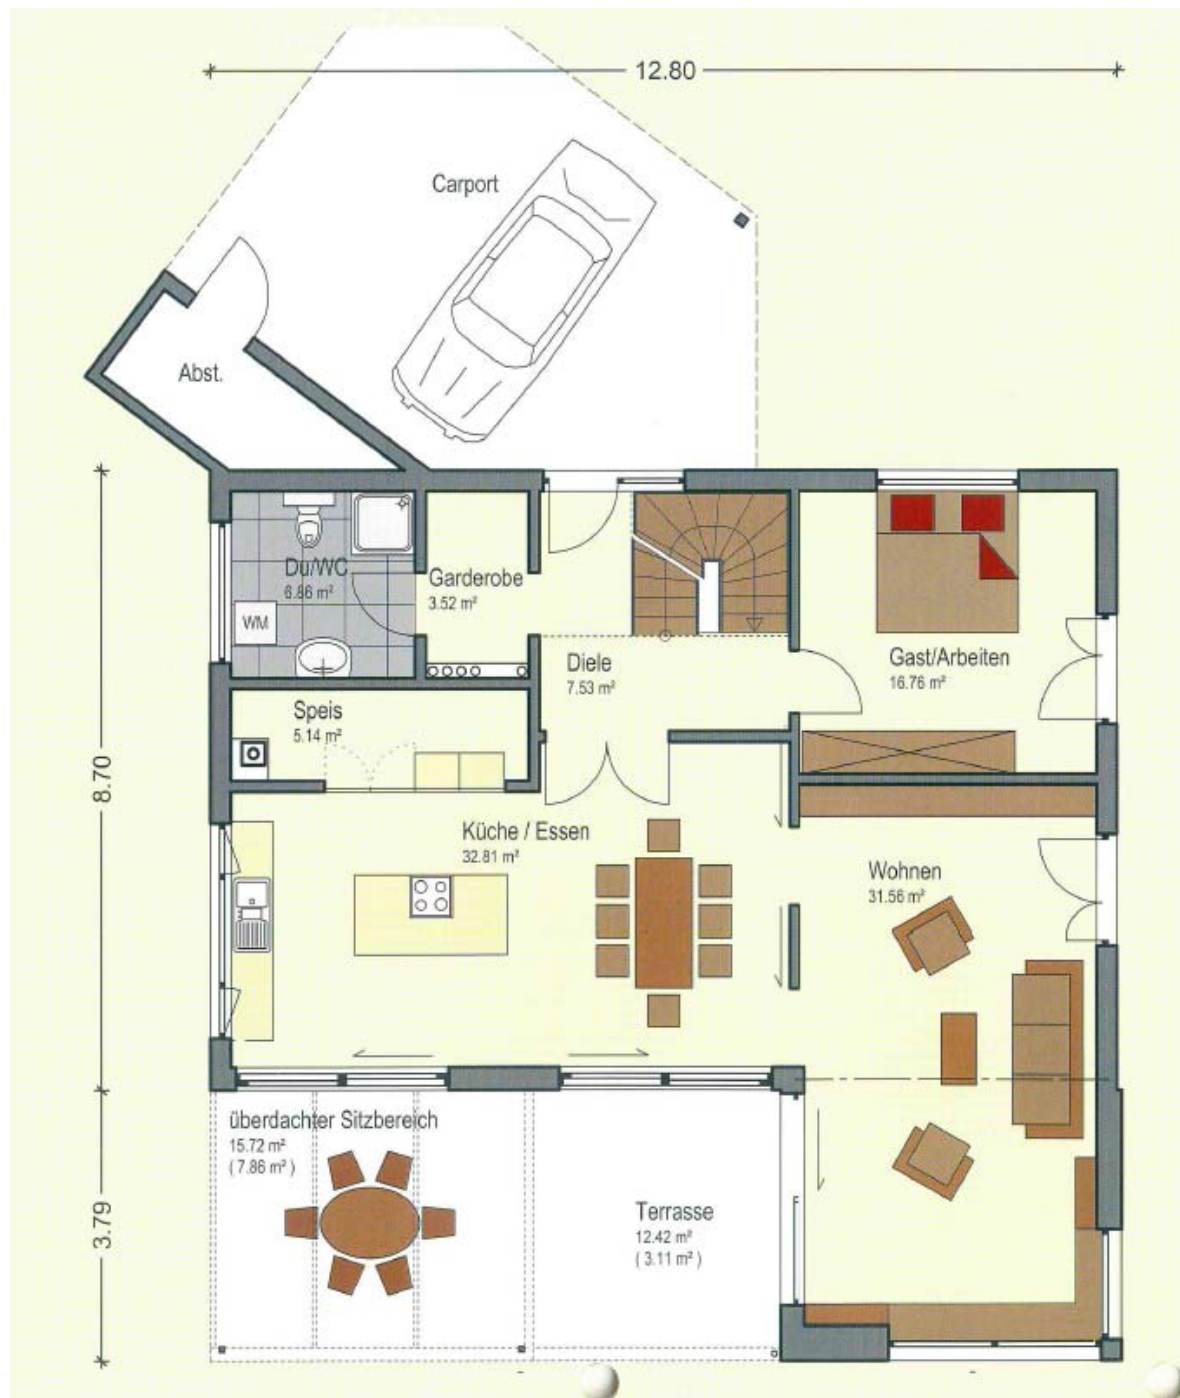

176/5

177/3

176/6

187/1

179

228/2

228

Möller / Schmidt

178

177

178/3

Ca. 750 m²

Ca. 750 m²

179/2

188/4

188

Musterhaus Brettheim Erdgeschoss

Wohnfläche

Diele	7.53 m ²
Du/WC	6.86 m ²
Garderobe	3.52 m ²
Gast/Arbeiten	16.76 m ²
Küche / Essen	32.81 m ²
Speis	5.14 m ²
Terrasse	3.11 m ²
Wohnen	31.56 m ²
überdachter Sitz	7.86 m ²
	115.15 m²

Musterhaus Brettheim Dachgeschoss

Kniestock 2,25m
Dachneigung 22°

Wohnfläche

Ankleide	4.23 m ²
Bad	13.30 m ²
Galerie	21.46 m ²
Kind 1	16.52 m ²
Kind 2	16.52 m ²
Schlafen	13.99 m ²
<hr/>	
	86.02 m ²